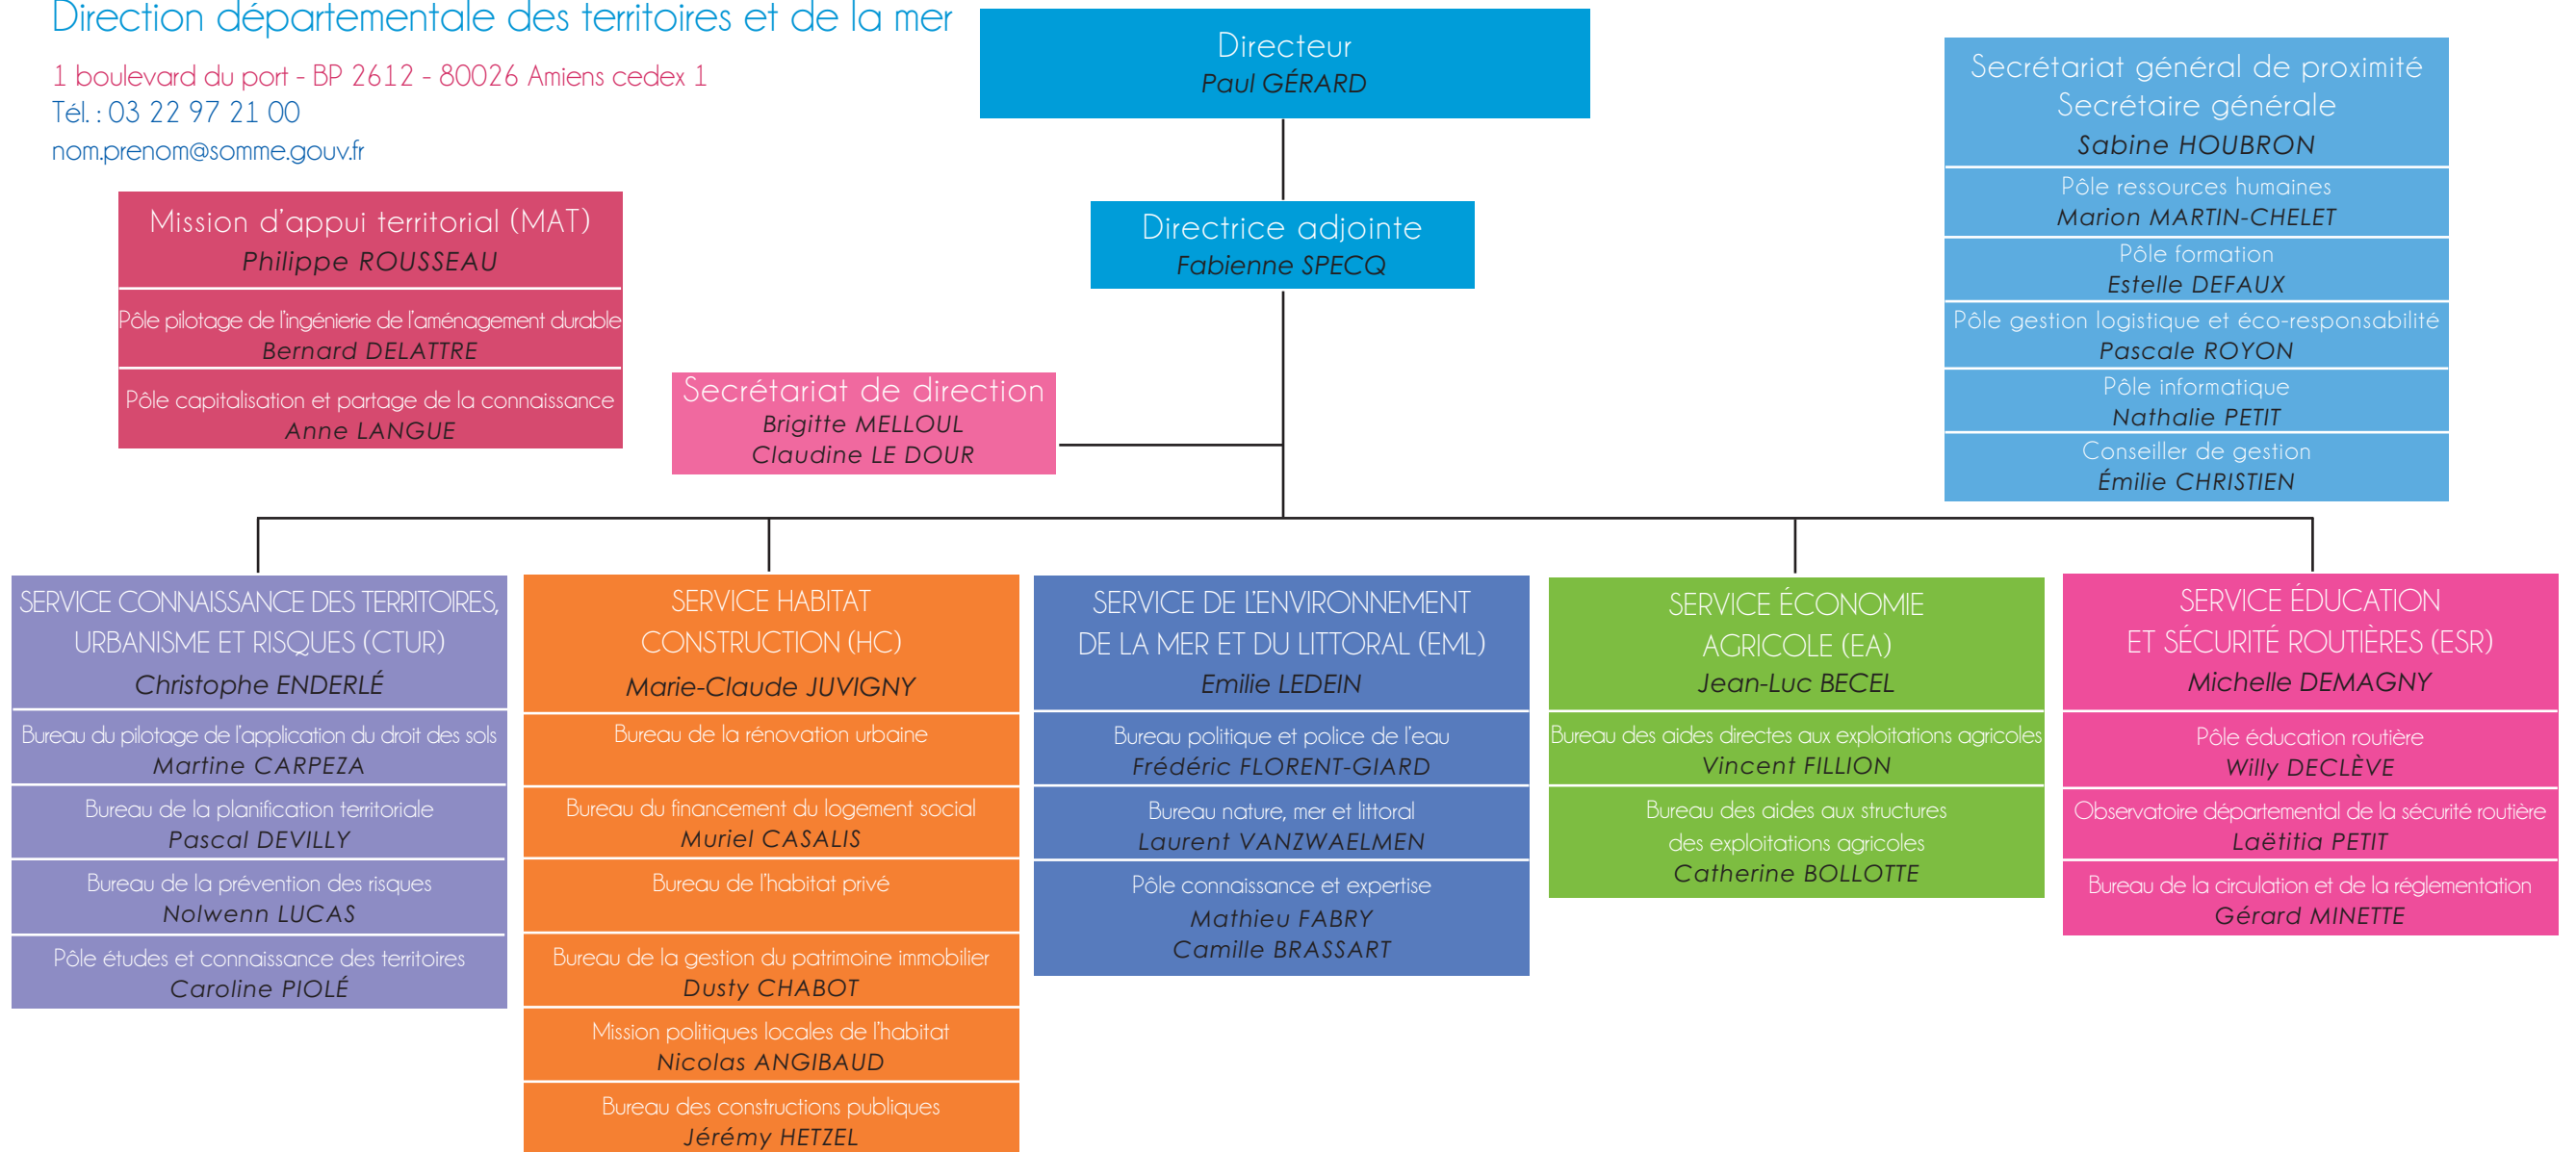

Direction départementale des territoires et de la mer

1 boulevard du port - BP 2612 - 80026 Amiens cedex 1
Tél. : 03 22 97 21 00
nom.prenom@somme.gouv.fr

UNITÉS TERRITORIALES : PILOTAGE PAR LA MISSION D'APPUI TERRITORIALE ET LIENS FONCTIONNELS AVEC TOUS LES SERVICES

UNITÉ TERRITORIALE GRAND AMIÉNOIS Bénédicte VAILLANT adjoint : Thierry OGEZ
Pôle conseil aux collectivités Thierry OGEZ
Pôle urbanisme Nicole DUMONT Marie-Christine MÉNAGE
Pôle habitat Patrick HENRIET
Pôle ADS Jean-Michel THÈRY
Bureau administratif

UNITÉ TERRITORIALE PICARDIE MARITIME Michel JACOBS adjoint : Laurent MAILLET
Pôle conseil aux collectivités Laurent MAILLET
Pôle urbanisme Odile DAMET Francis VARE
Pôle habitat Nathalie LELONG
Pôle ADS Nicole BOCQUET
Bureau administratif Aymerick COEUILTE