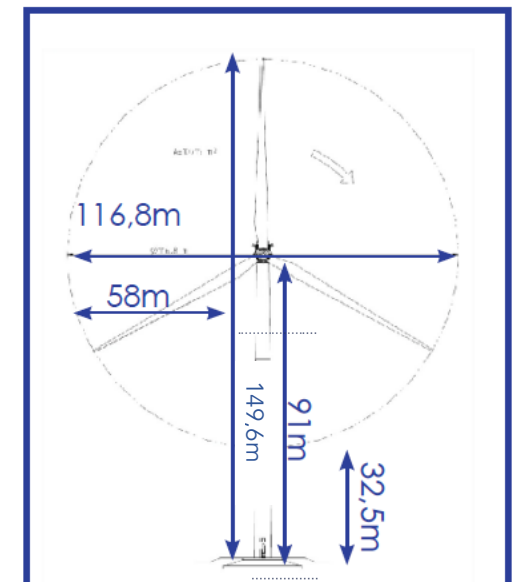

Annexe CERFA N°14610*01 : Plan des éoliennes

Eoliennes E1 à E5 :

*Eolienne Vestas
V117 /HH91.5*

OU

*Eolienne Vestas
V110 /HH95*

OU

*Eolienne Nordex
N117 TS91*

Eoliennes E6 à E9 :