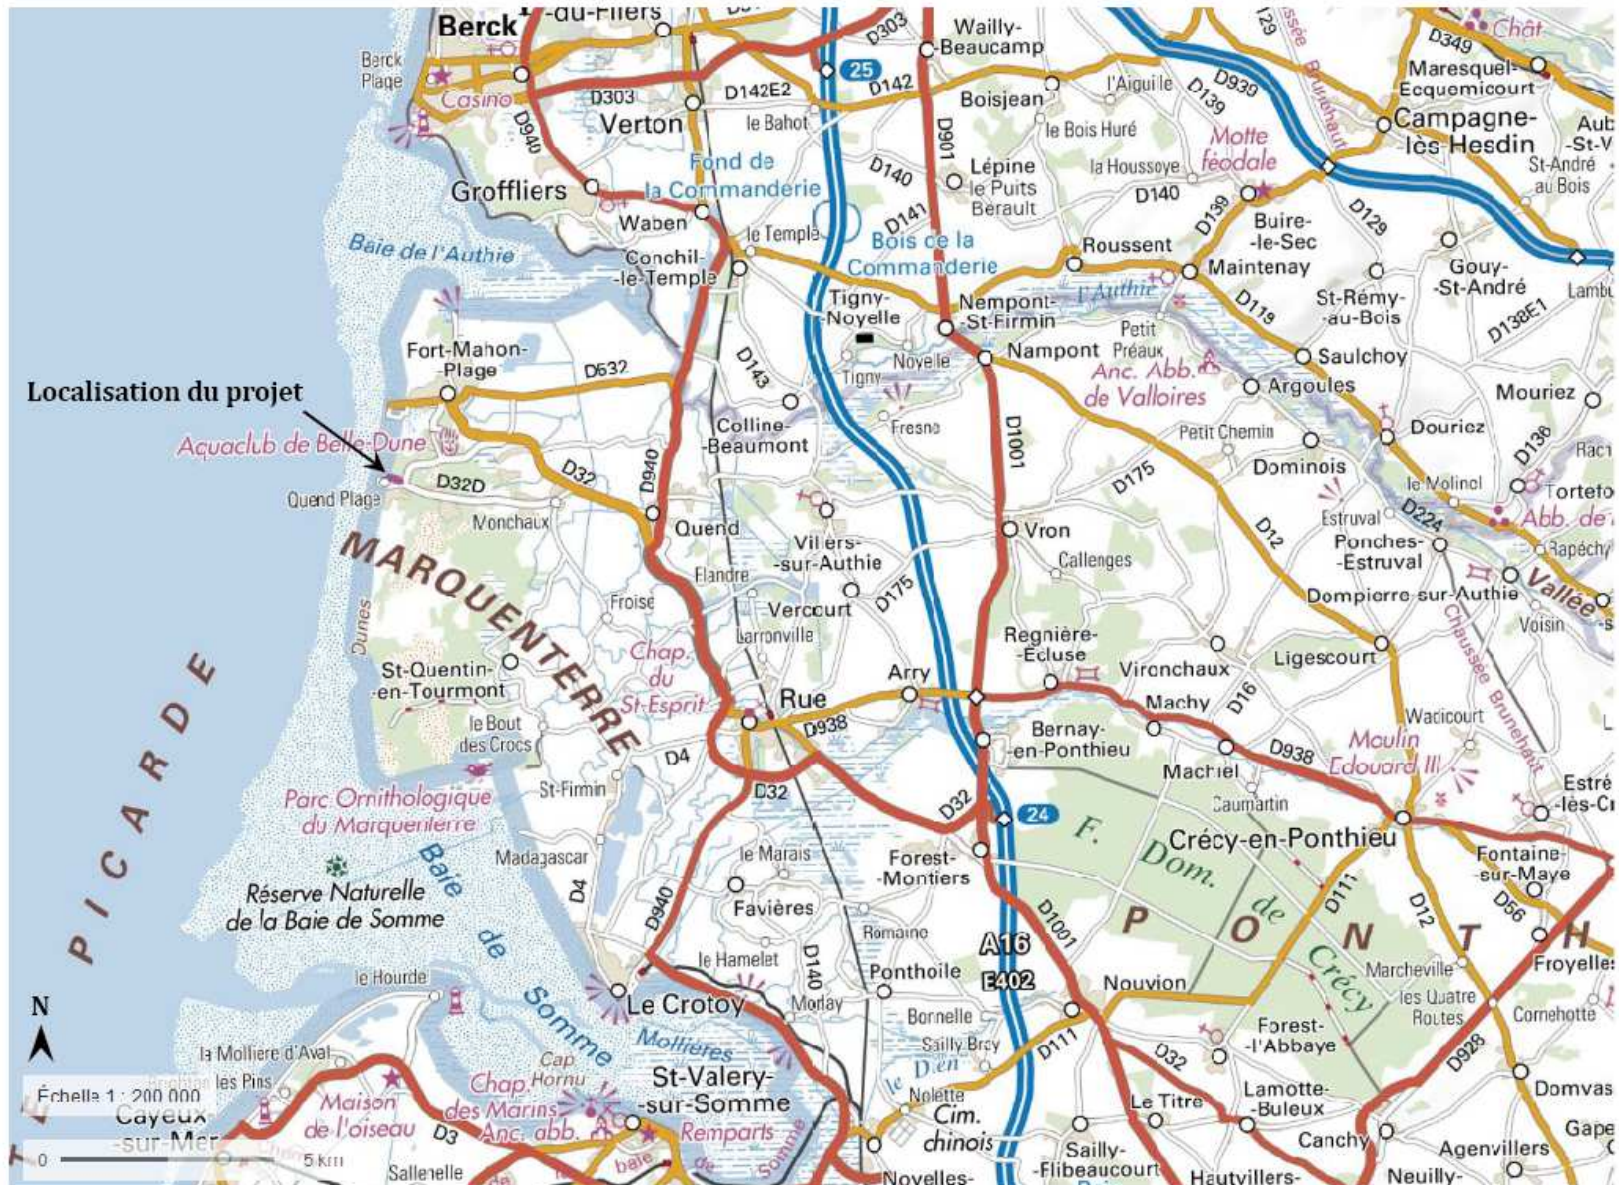

Plan de situation au 1/ 200 000ème