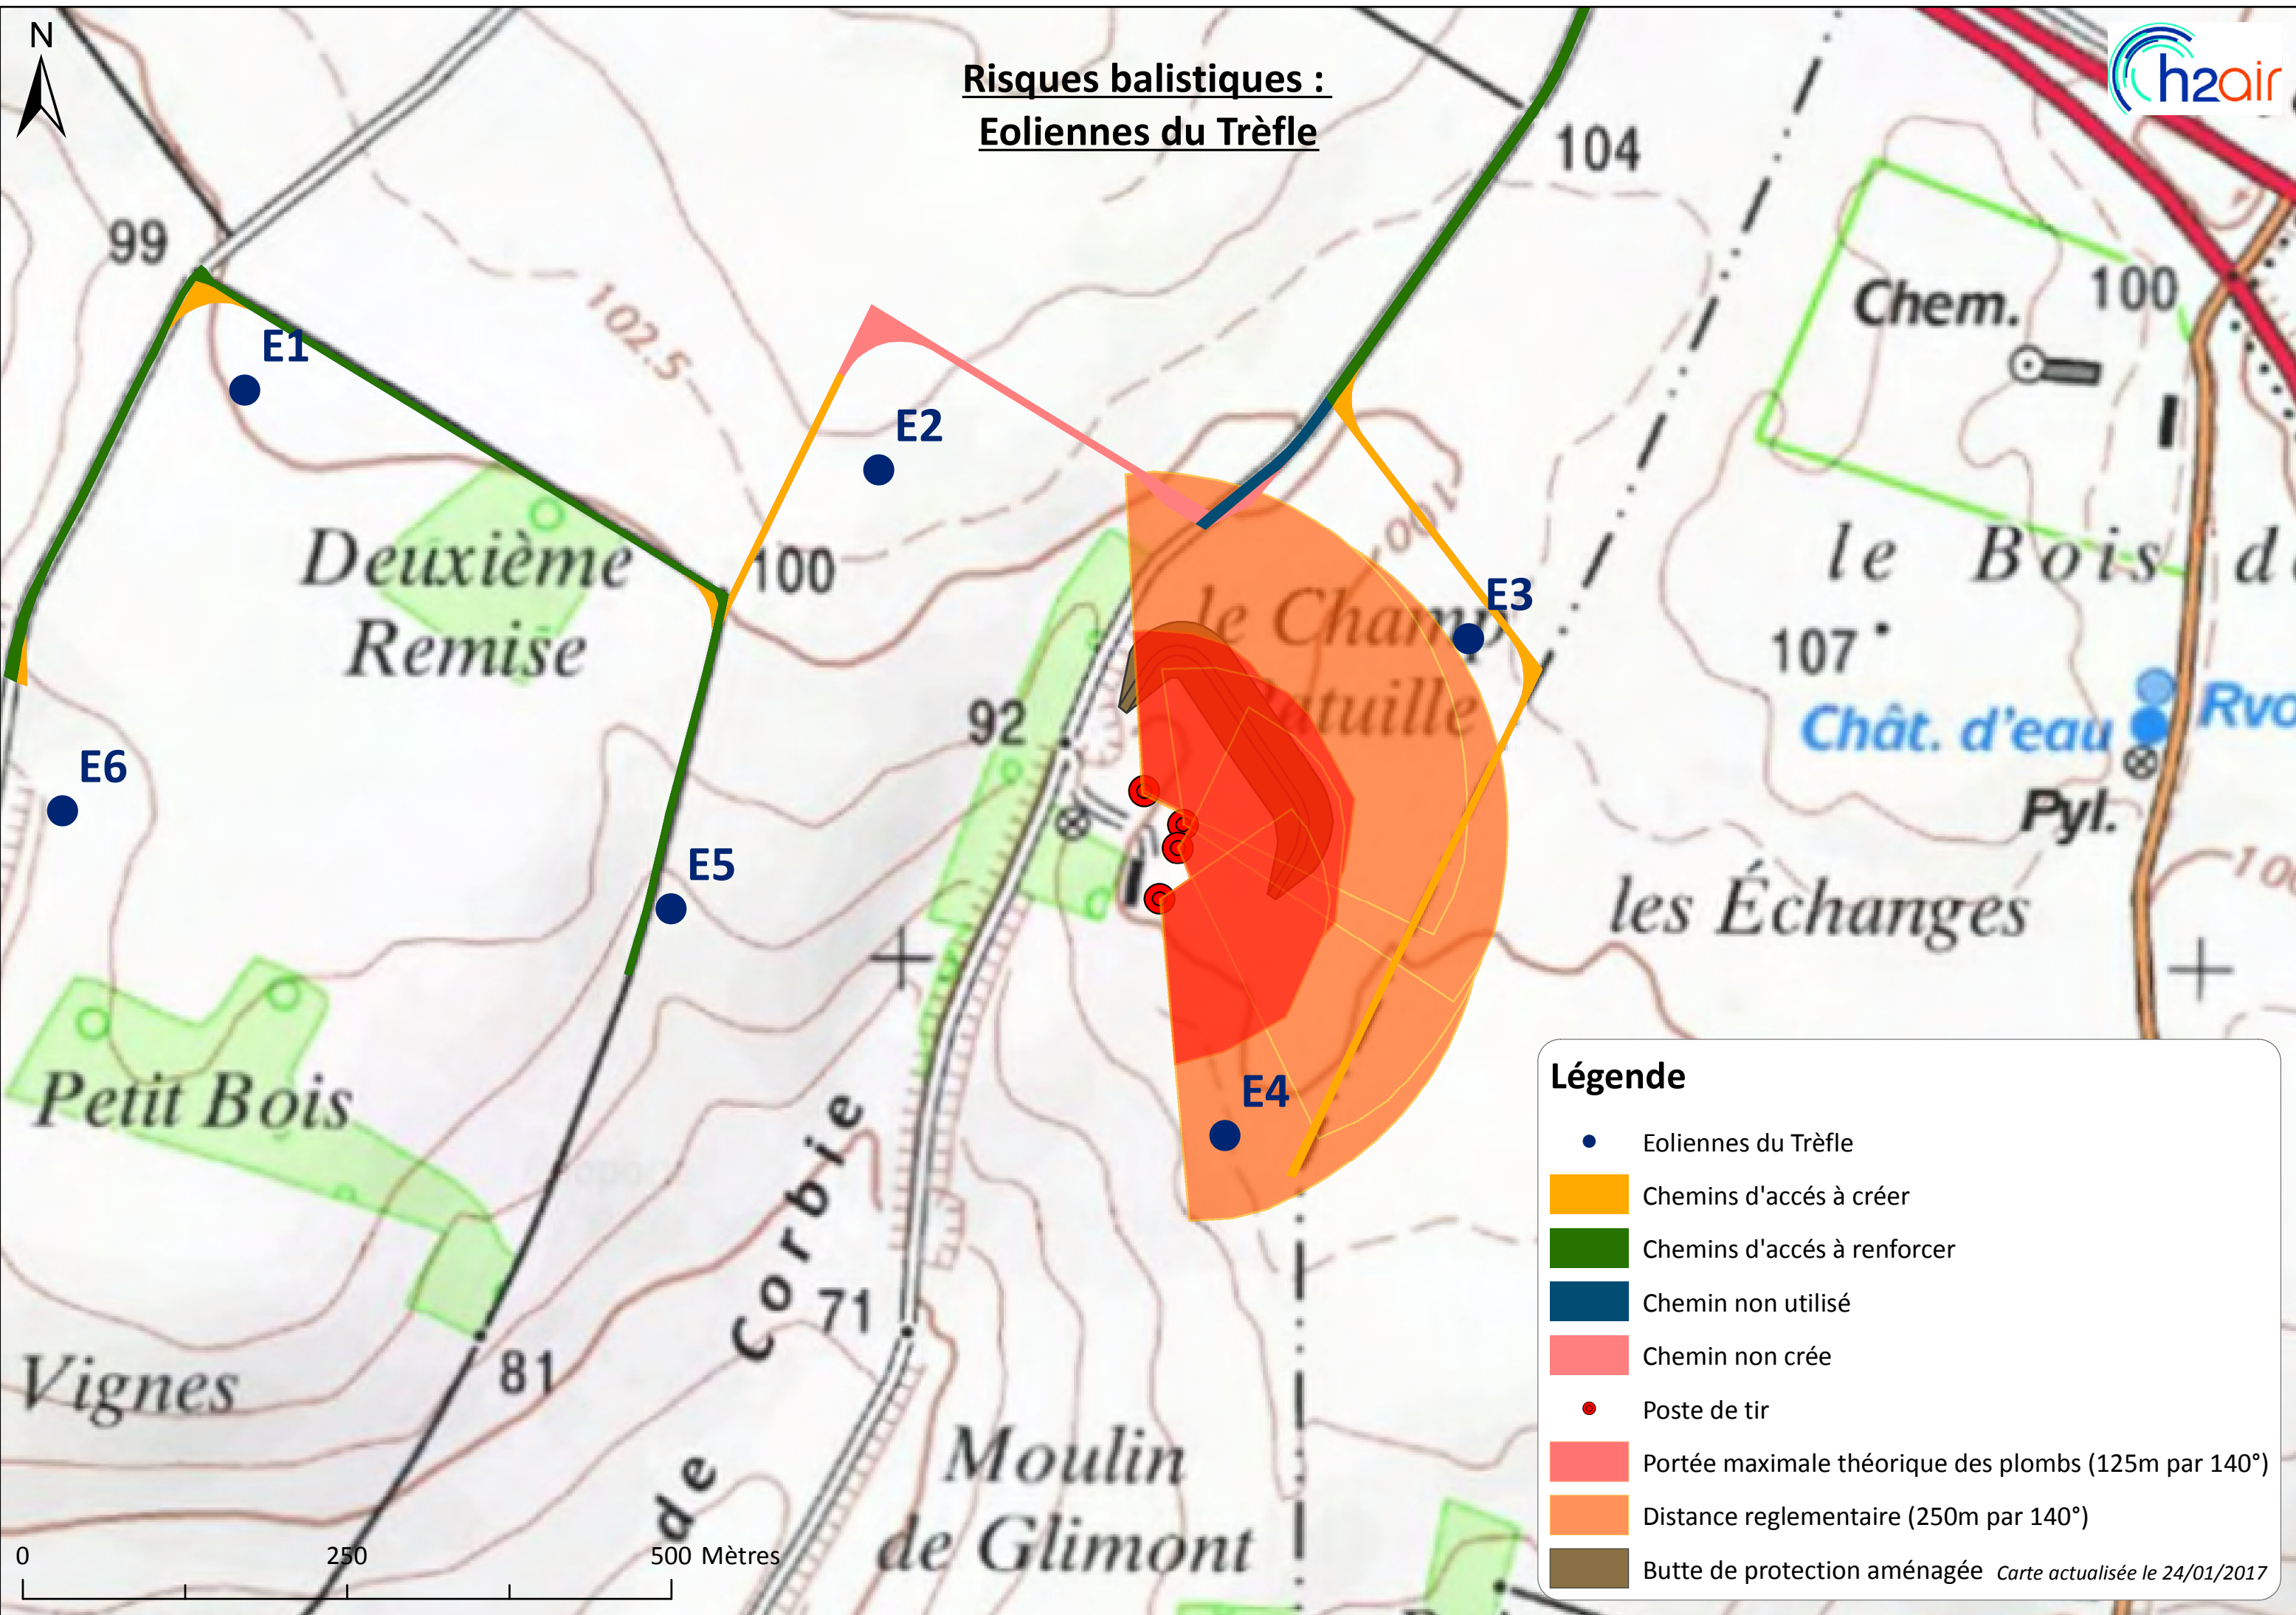

Risques balistiques : Eoliennes du Trèfle

Légende

- Eoliennes du Trèfle
 - Chemins d'accès à créer
 - Chemins d'accès à renforcer
 - Chemin non utilisé
 - Chemin non crée
 - Poste de tir
 - Portée maximale théorique des plombs (125m par 140°)
 - Distance réglementaire (250m par 140°)
 - Butte de protection aménagée
- Carte actualisée le 24/01/2017*