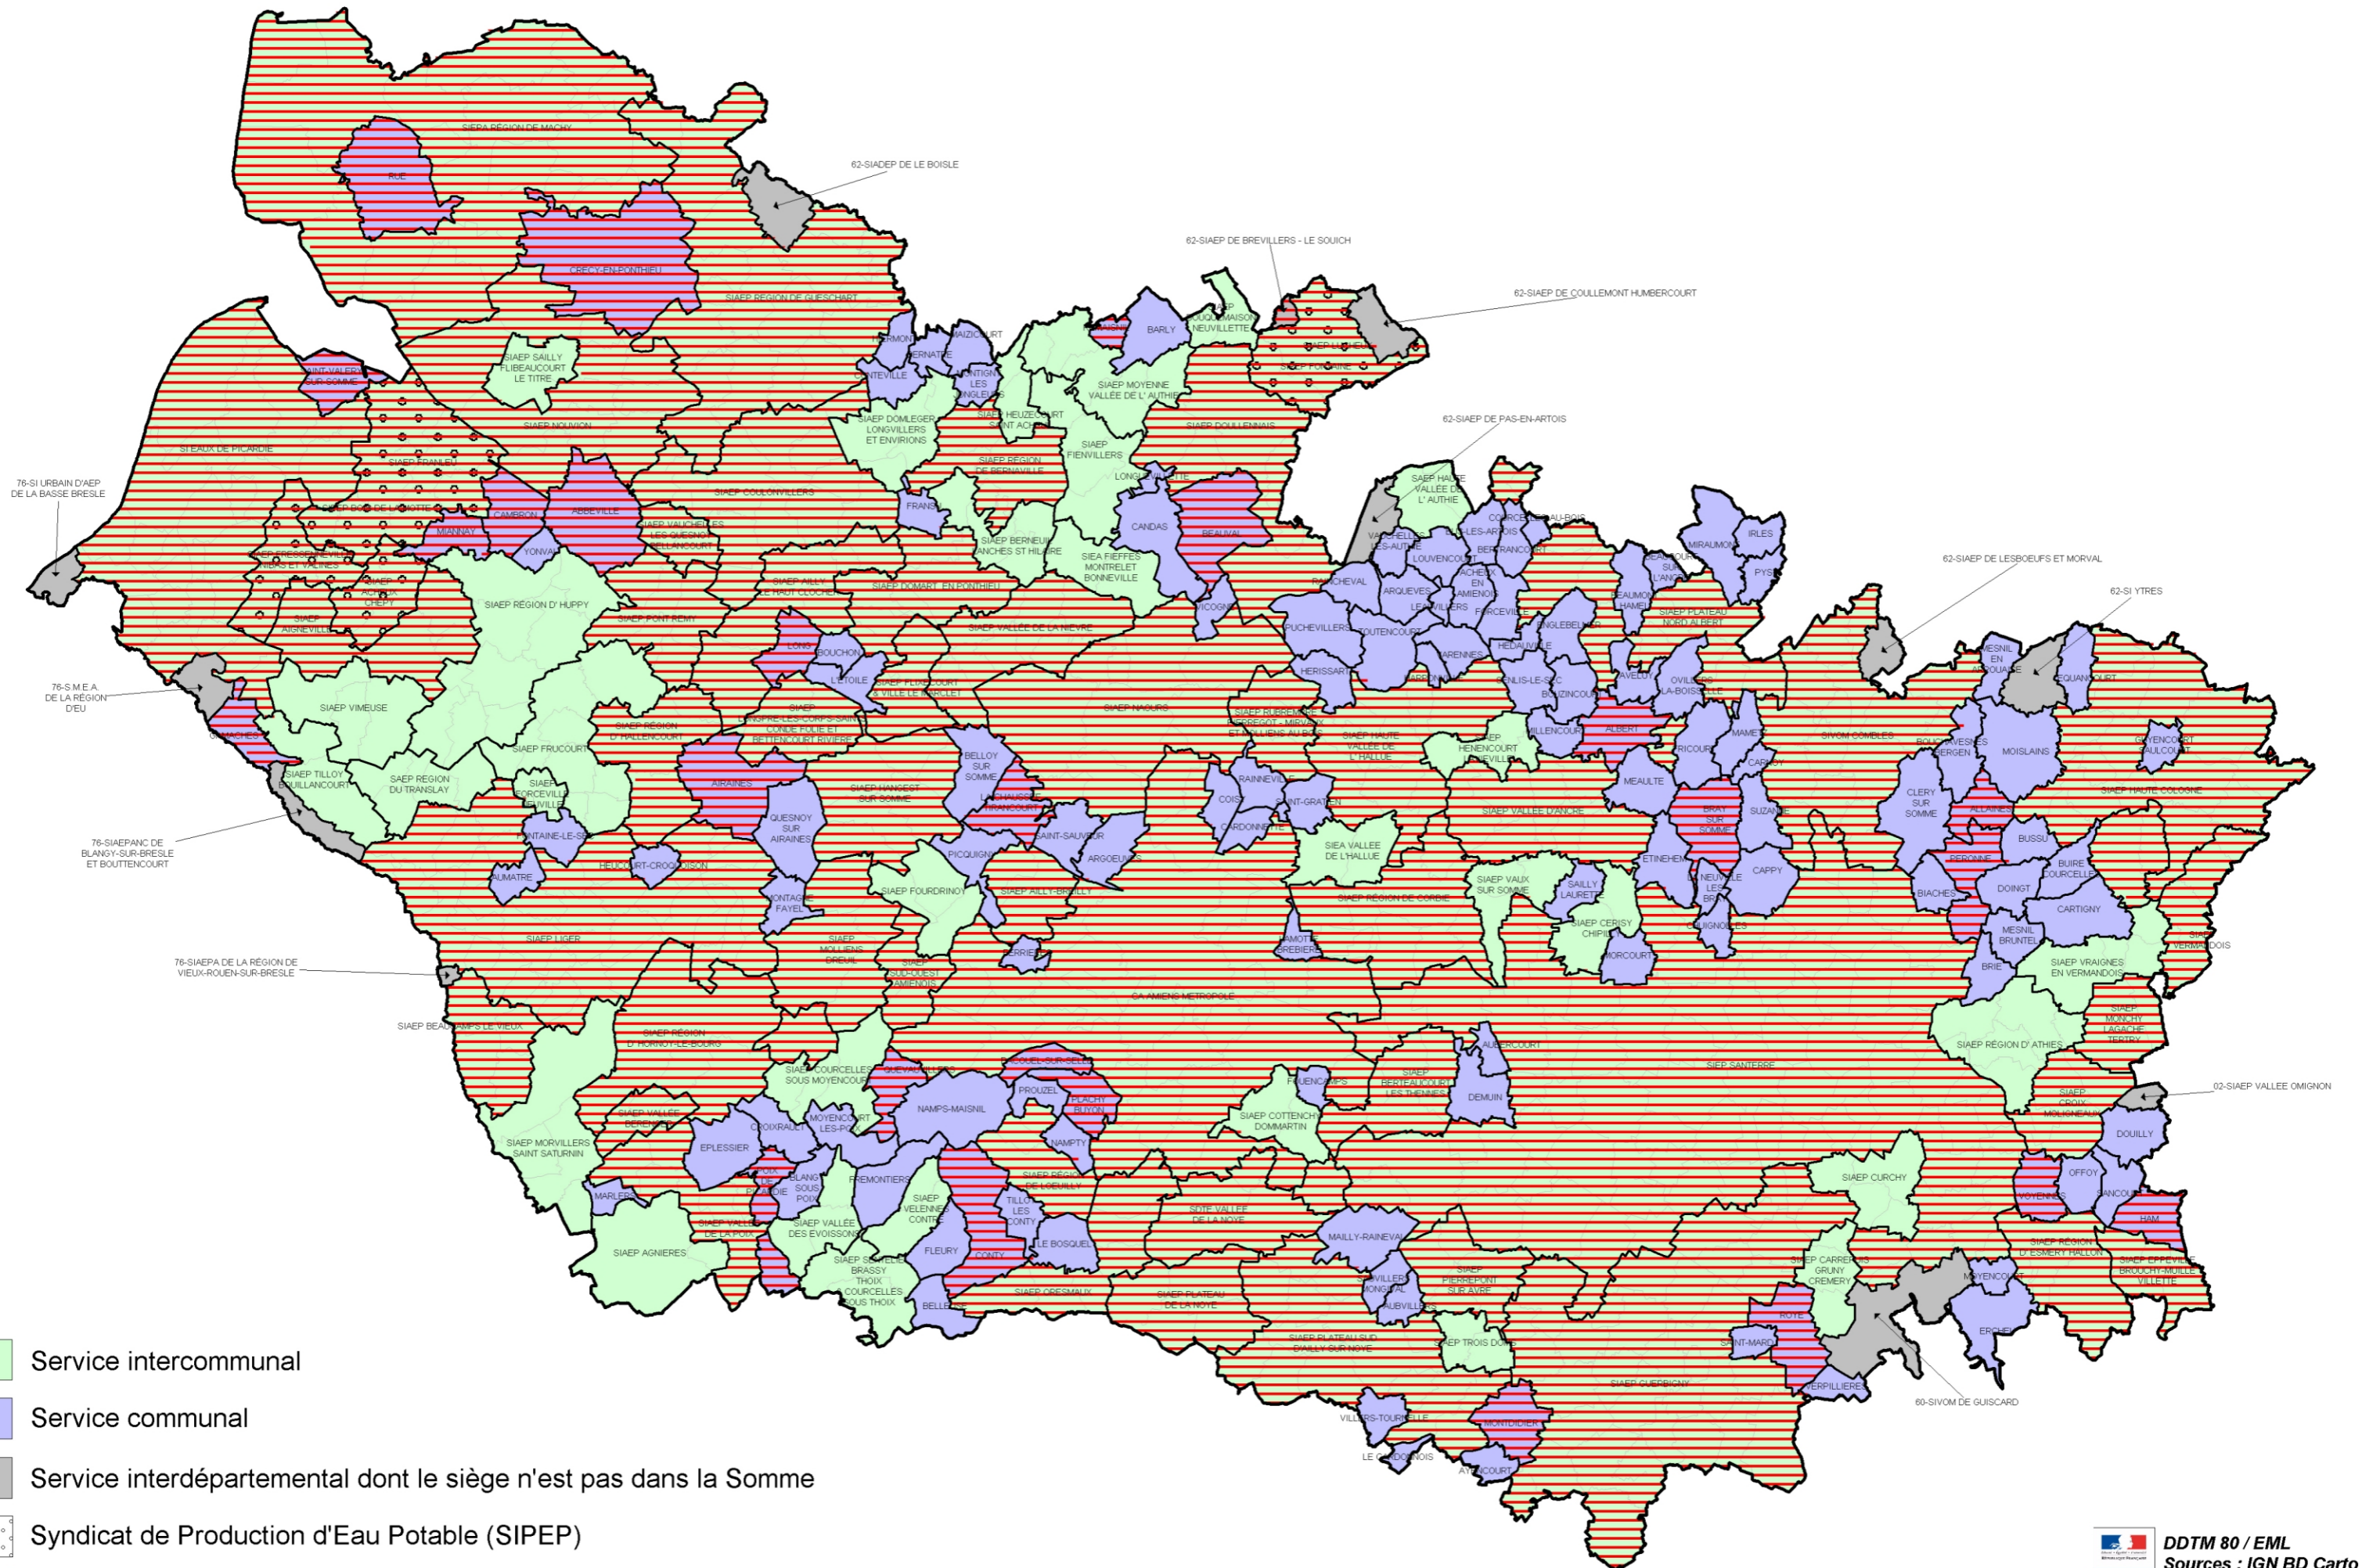

Publication SISPEA 2009 - Eau Potable

- Service intercommunal
- Service communal
- Service interdépartemental dont le siège n'est pas dans la Somme
- Syndicat de Production d'Eau Potable (SIPEP)
- Service ayant publié ses indicateurs eau potable dans SISPEA en 2009