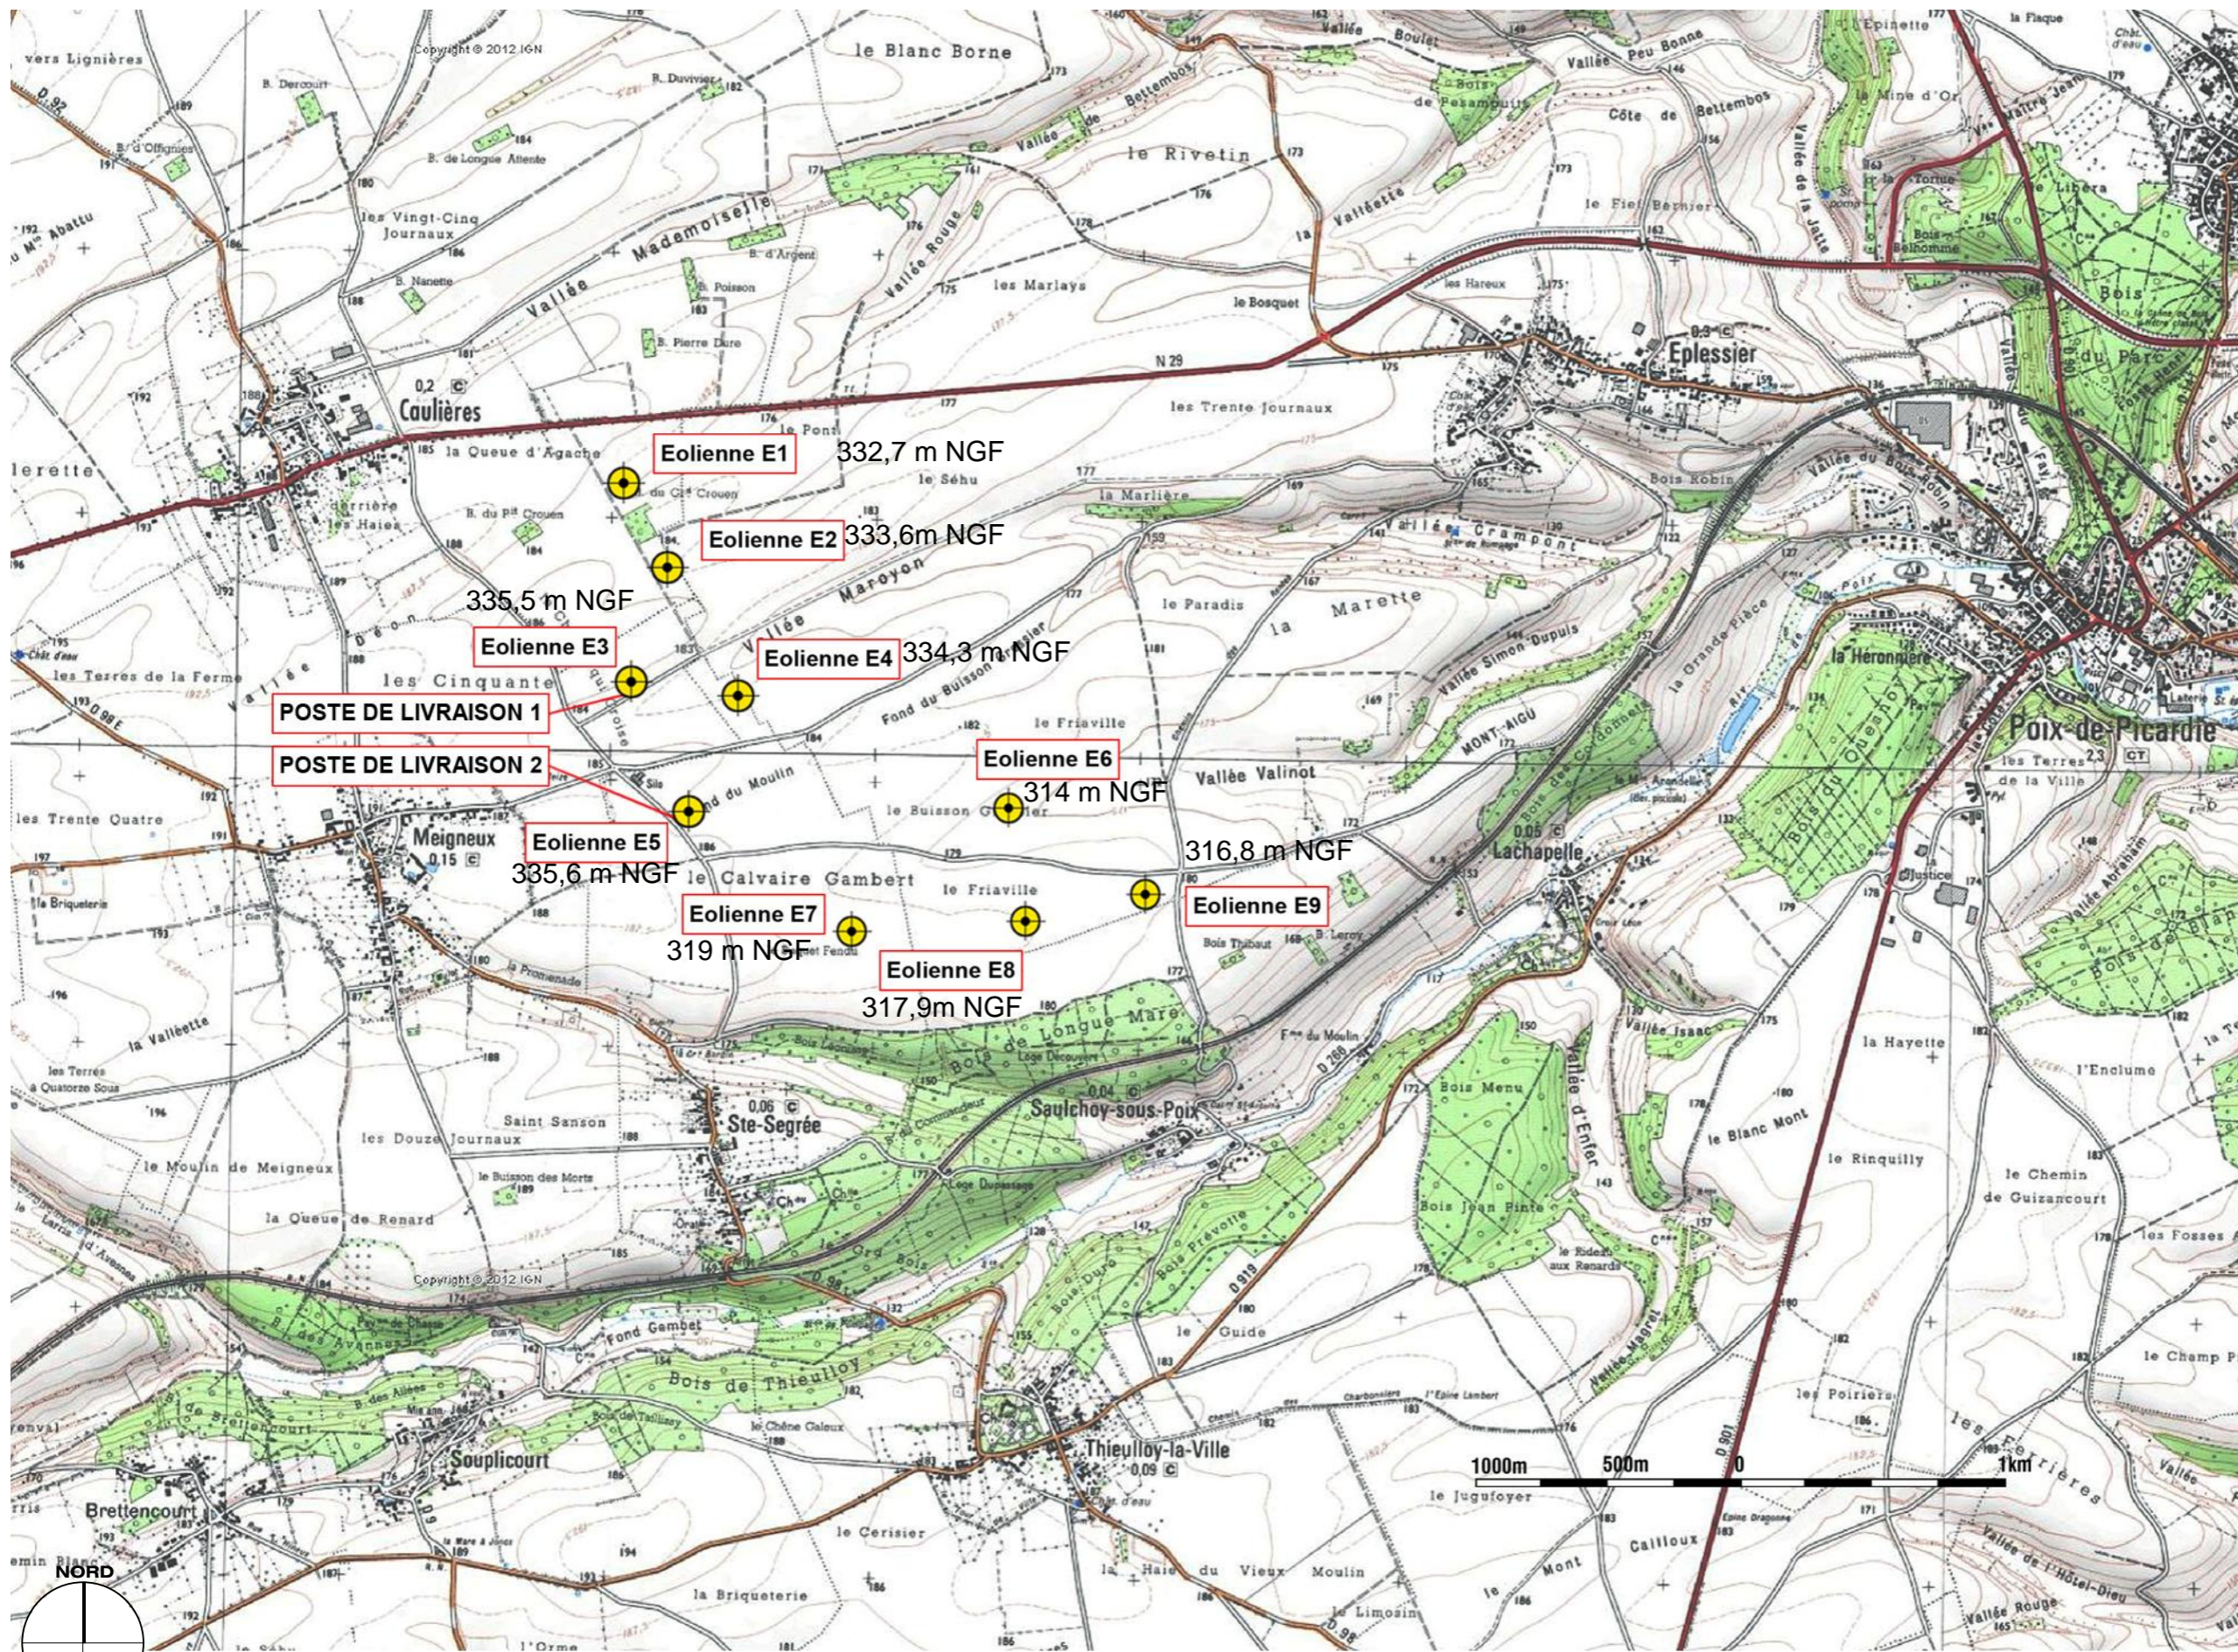

DOSSIER ADMINISTRATIF
ANNEXE 3
**PARC EOLIEN DU
FOND DU MOULIN**

COMMUNES DE
CAULIÈRES, MEIGNEUX,
SAINTE SEGRIE ET
EPLESSIER

FOND DU MOULIN SAS

**PLAN DE
SITUATION**

Source scan 25 IGN

- Eolienne
- Limite de Commune
- Poste de Livraison

MAITRISE D'ŒUVRE

MO ARCHITECTES

DAE-01

AR-01

A3-Echelle : 1 : 25 000

Date : 04/06/2020 Indice : **C**